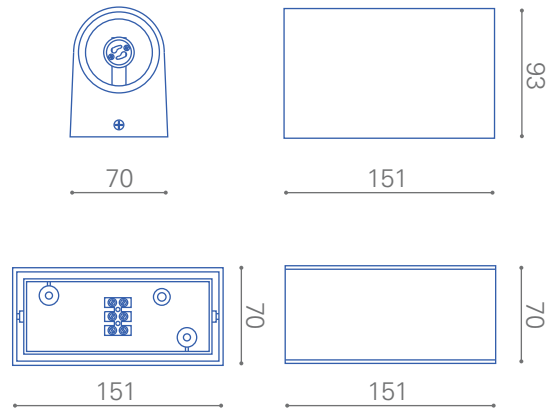

Aplique Exterior Luz Directa-Indirecta

Aplique Exterior Luz Directa-Indirecta
2xGU10

Base
GU10

Sin
movimiento

Pintura
electroestática

Dimensiones en
milímetros

Base para
altas T°

Para montaje
en muro

Diversos colores
de cuerpo

Dimensiones
reducidas

Estructura de
aluminio

Doble salida
de luz

Para
diversas
potencias

Compacto

Aplique Exterior Luz Directa-Indirecta 2xGU10

Uso exterior

Línea de productos aplicables exteriormente de doble dirección de luz (directa-indirecta). Para jardines, estacionamientos y paseos peatonales.

Características generales

Material cuerpo_ aluminio
 Material base_ Cerámica
 Base_ GU10
 Potencia maxima_ 2X50W
 Color del cuerpo_ gris/blanco
 Instalación_ sobrepuesto
 No incluye lámpara